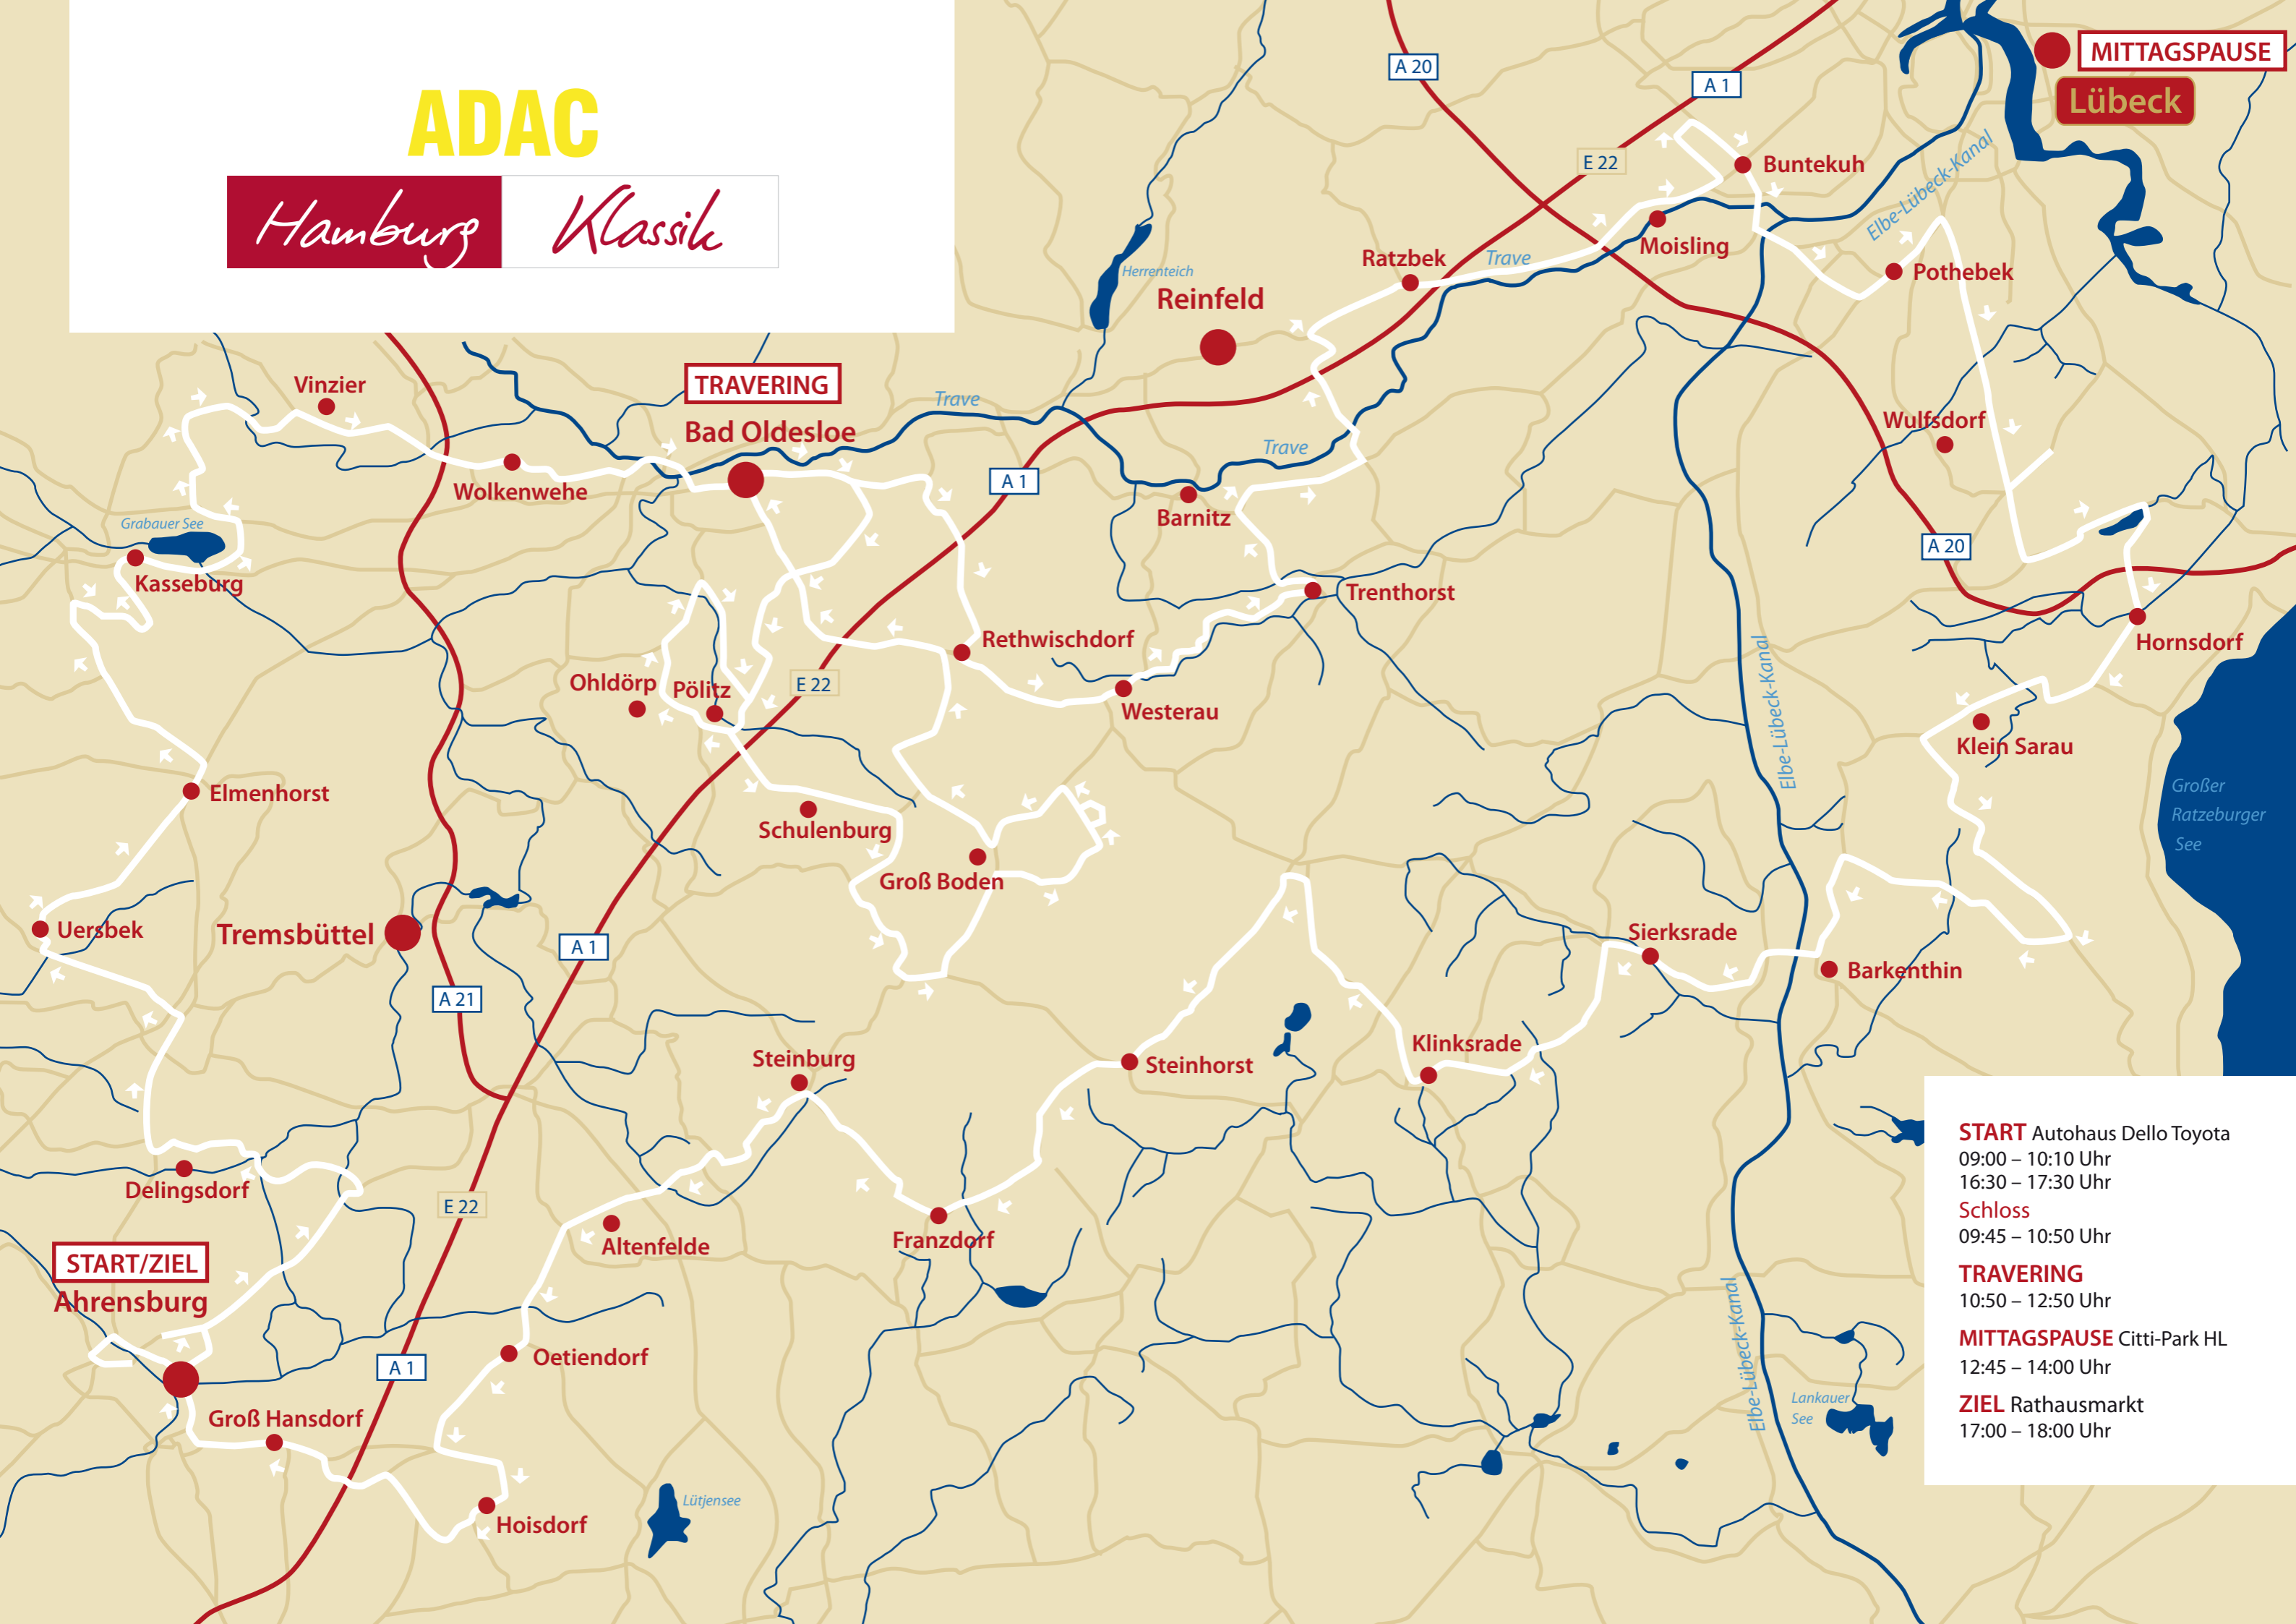

# ADAC

## Hamburg Klassik

**START** Autohaus Dello Toyota  
09:00 – 10:10 Uhr  
16:30 – 17:30 Uhr  
**Schloss**  
09:45 – 10:50 Uhr  
**TRAVERING**  
10:50 – 12:50 Uhr  
**MITTAGSPAUSE** Citti-Park HL  
12:45 – 14:00 Uhr  
**ZIEL** Rathausmarkt  
17:00 – 18:00 Uhr